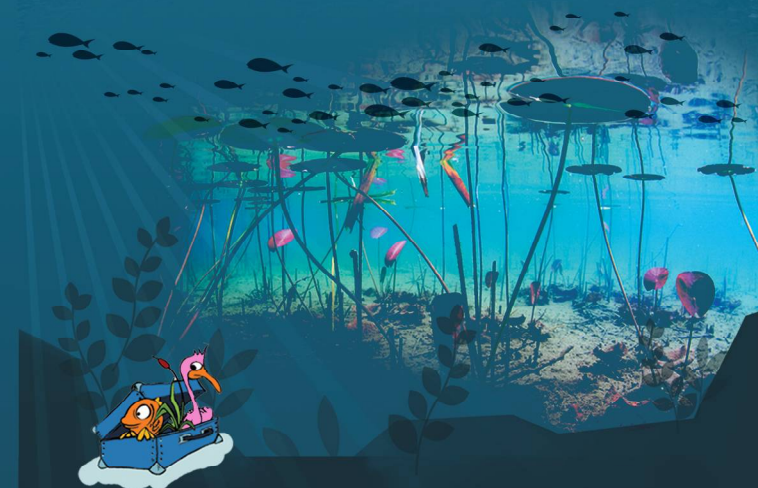

LES ATELIERS DU LAC 2020

découvrir, comprendre,
bricoler, s'amuser autour
DU **LAC DU BOURGET** !