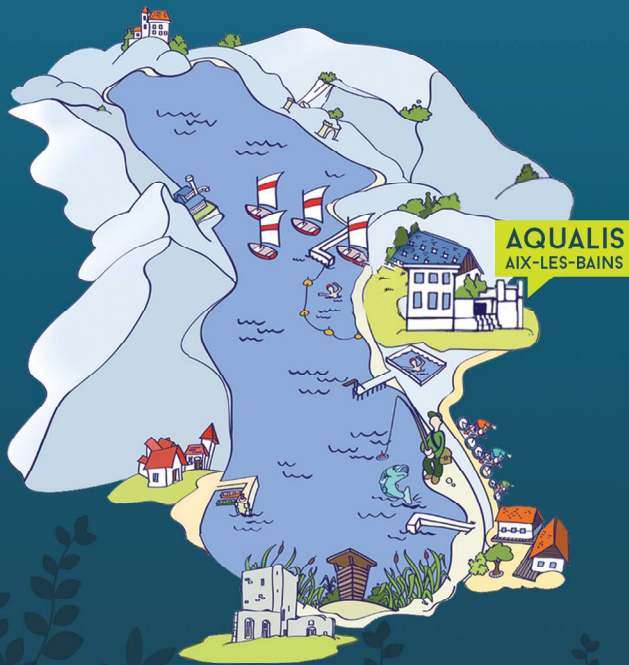

S'INSCRIRE À UN STAGE SPORT + ATELIERS

LE STAGE **VOILE & ATELIERS** À AIX-LES-BAINS (VACANCES D'ÉTÉ)

À PARTIR DE 175 € inscription directe auprès du Club de Voile d'Aix-les-Bains
04 79 34 10 74, info@cnva.com

LE STAGE **PÊCHE & ATELIERS** À AIX-LES-BAINS (VACANCES D'ÉTÉ)

À PARTIR DE 140 € inscription directe auprès du Centre de pêche du lac du Bourget
06 14 32 42 04, joaquim.torres@centre-de-peche.fr

OÙ TROUVER LES ATELIERS ?