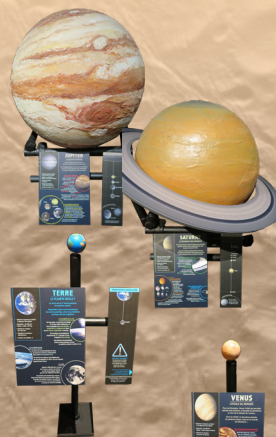

## VOYAGE DANS LE SYSTÈME SOLAIRE ET AU-DELÀ !

L'exposition propose un fascinant voyage à la découverte du système solaire... et au-delà ! De manière ludique et interactive, elle invite à explorer notre étoile, ses 8 planètes mais aussi tous les autres astres du système solaire.

L'exposition s'articule autour de 13 îlots thématiques comprenant chacun un panneau explicatif, un panneau photo grand format ainsi qu'une table-manip.

Un planétaire permet de comparer les planètes les unes aux autres. Chacune est accompagnée d'une fiche d'identité.

## 13 PANNEAUX PHOTO

## DANS LEQUEL SONT RÉPARTIS :

1

PLANÉTARIUM NUMÉRIQUE

1

PLANÉTAIRE

12

TABLE MANIP

**TARIFS DE LOCATION\***