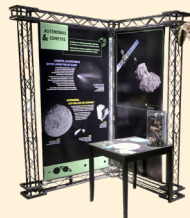

UN PARCOURS ORGANISÉ AUTOUR DE 4 ESPACES

150 à 200 m²

- ✓ 13 ÎLOTS THÉMATIQUES
- ✓ UN PLANÉTAIRE
- ✓ UN PLANÉTARIUM NUMÉRIQUE
- ✓ UN ESPACE DE PROJECTION