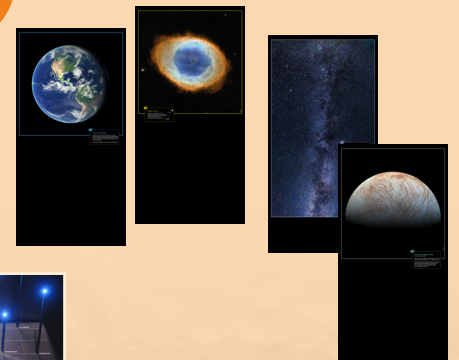

13 PANNEAUX PHOTO